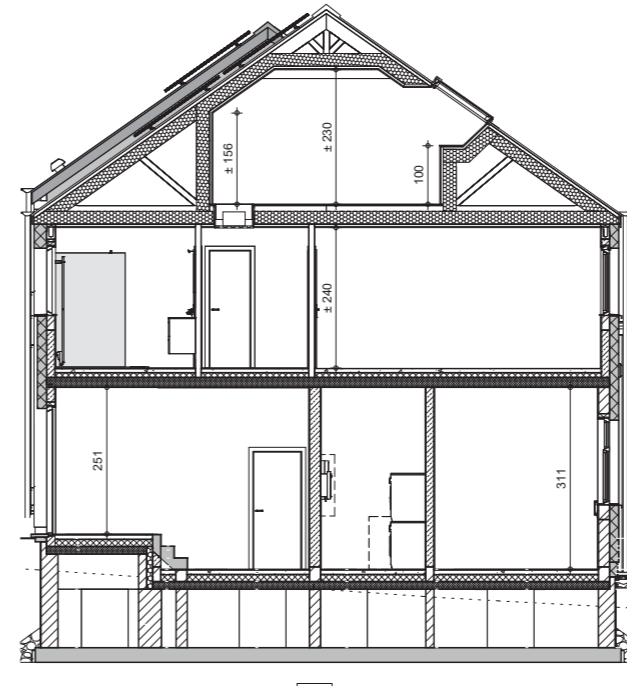

# QUARTIER D' AURA

GUELFF

*Video du projet,  
prix et  
disponibilités*

GUELFF

LOT  
2

084 22 09 80  
maisons@thomas-piron.eu  
www.thomas-piron.eu

Rez-de-chaussée

Etage

Façade avant

Façade arrière

Comble

Coupe

LOT  
2

SURFACE HABITABLE: 154 m<sup>2</sup>  
SUPERFICIE TERRAIN: 366 m<sup>2</sup>