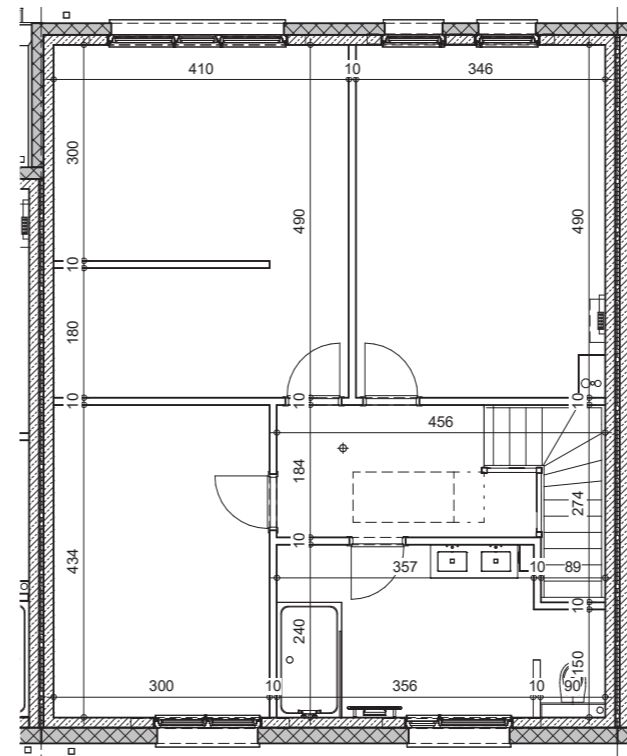

Façade avant

Façade arrière

Comble

Coupe

LOT  
2

SURFACE HABITABLE: 154 m<sup>2</sup>  
SUPERFICIE TERRAIN: 366 m<sup>2</sup>