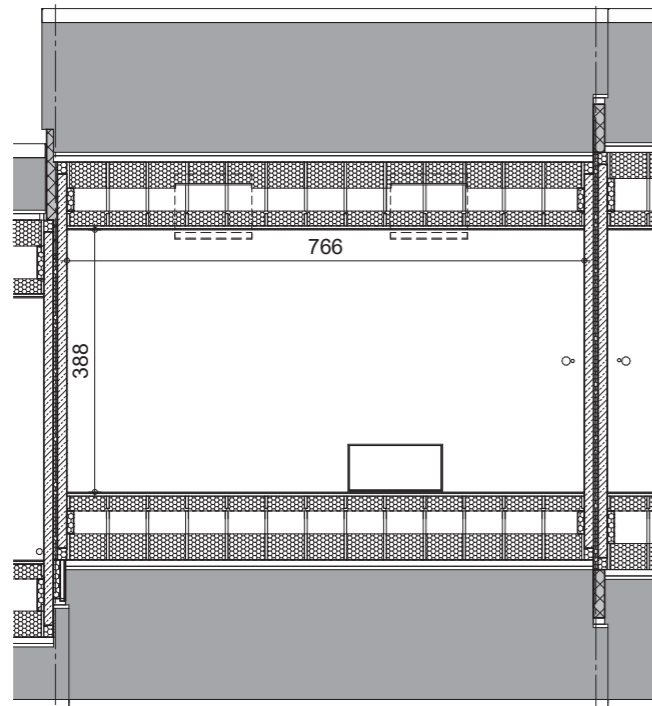

# QUARTIER D' AURA

GUELFF

*Video du projet,  
prix et  
disponibilités*

GUELFF

LOT  
2

084 22 09 80  
maisons@thomas-piron.eu  
www.thomas-piron.eu

Rez-de-chaussée

Etage

Façade avant

Façade arrière

Comble

Coupe

LOT  
2

SURFACE HABITABLE: 154 m<sup>2</sup>  
SUPERFICIE TERRAIN: 366 m<sup>2</sup>