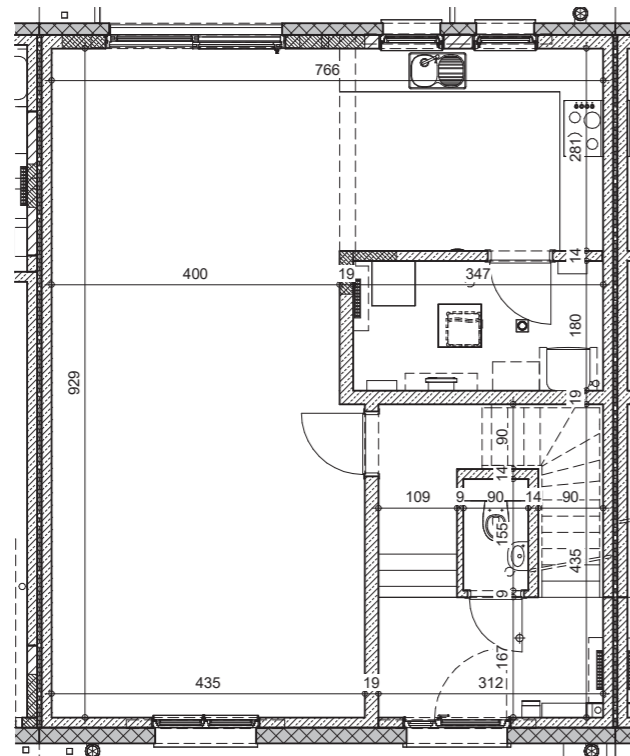

Rez-de-chaussée